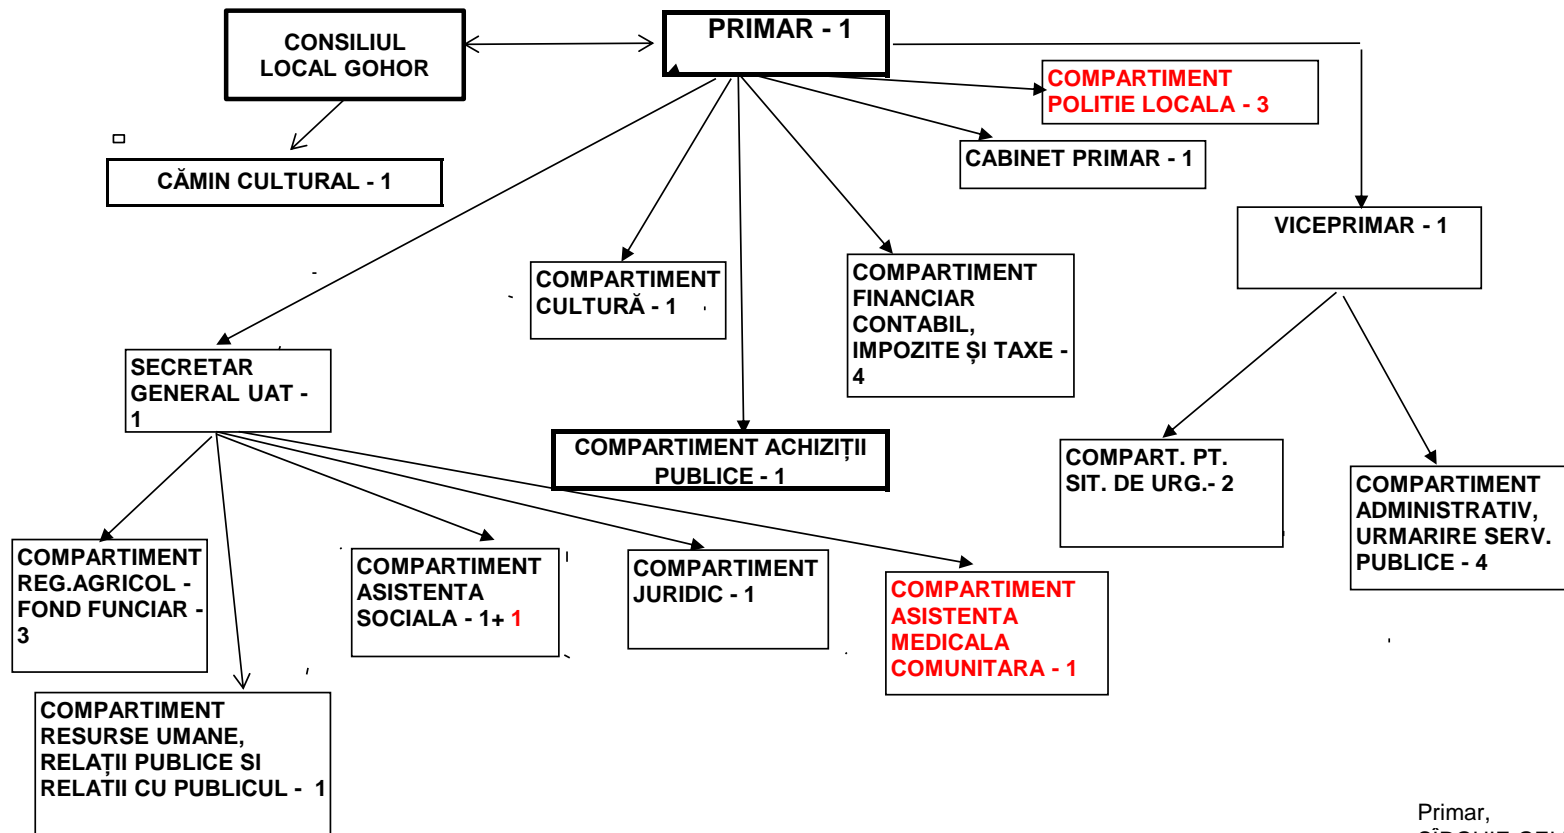

ORGANIGRAMA
COMUNA GOHOR, JUDETUL GALATI

Primar,
SÎRGHIE GELU

STAT DE FUNCTII

Nr. crt.	STRUCTURA	FUNCTIE DE DEMNITATE PUBLICĂ	Funcția publică			Clasa	Gradul profesional	Nivelul studiilor	Funcția contractuală		Treapta profesională	Nivelul studiilor	Nivelul de salarizare
			înalt funcționar public	de conducere	de execuție / nivel de salarizare*				de conducere	de execuție			
1	SÎRGHIE GELU	primar											
2	CAMARĂ COSTICĂ	viceprimar											
3	GRĂDINARU ANGELA			secretar general al UAT			S						
	COMPARTIMENT ACHIZIȚII PUBLICE												
4	ANDRONIC ANIȘOARA				consilier achizitii publice	I	debutant	S					
	COMPARTIMENT FINANCIAR CONTABIL, IMPOZITE ȘI TAXE												
5	SÎRGHIE DANIELA				consilier	I	superior	S					
6	RANZBURG DEZIDERIU ADRIAN				consilier	I	superior	S					
7	TANISLAV DAN				consilier	I	principal	S					
8	NIȚĂ LAURENȚA				consilier	I	superior	S					
	COMPARTIMENT REGISTRU AGRICOL, FOND FUNCAR												
9	VACANT				consilier	I	debutant	S					
10	MATEI GABRIELA				consilier	I	superior	S					
11	CHIRICUȚĂ RONALD PAUL				Consilier	I	debutant	S					

SIRGHIE GELU - PRIMAR
COMUNA GOHOR, JUDETUL GALATI
 L.S. _____

Notă:

Total posturi aprobate prin Ordinul Prefectului nr. 171/26.03.2024 = 26 posturi aferente comunei Gohor, din care 3 - Poliție locală
 28 posturi în instituție - 5 posturi exceptate (3 Poliție locală, 1 asistent medical comunitar și 1 Director Cămin cultural) - 2 demnitari
 = 21 posturi aflate în aparatul de specialitate al primarului comunei Gohor